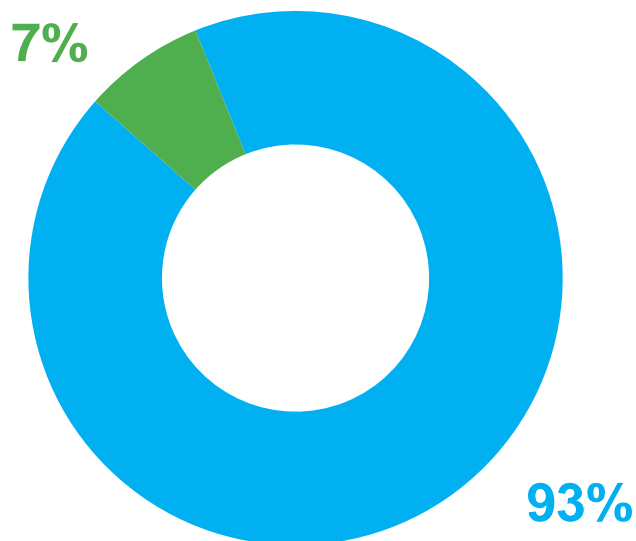

ЧИСЛЕННОСТЬ НАСЕЛЕНИЯ ХАНТЫ-МАНСИЙСКОГО АВТОНОМНОГО ОКРУГА-ЮГРЫ

на 1 января 2021 года, тыс. человек

ВСЕ НАСЕЛЕНИЕ
1687,7

ГОРОДСКОЕ НАСЕЛЕНИЕ
1563,0

МУЖЧИНЫ 821,8

СЕЛЬСКОЕ НАСЕЛЕНИЕ
124,6

ЖЕНЩИНЫ 865,9

моложе трудоспособного
возраста 386,6

в трудоспособном
возрасте 1021,9*

старше трудоспособного
возраста 279,1**

* К возрастной группе населения трудоспособного возраста отнесены мужчины в возрасте 16-60 лет, женщины в возрасте 16-55 лет

** К возрастной группе населения старше трудоспособного возраста отнесены мужчины в возрасте 61 год и старше, женщины в возрасте 56 лет и старше