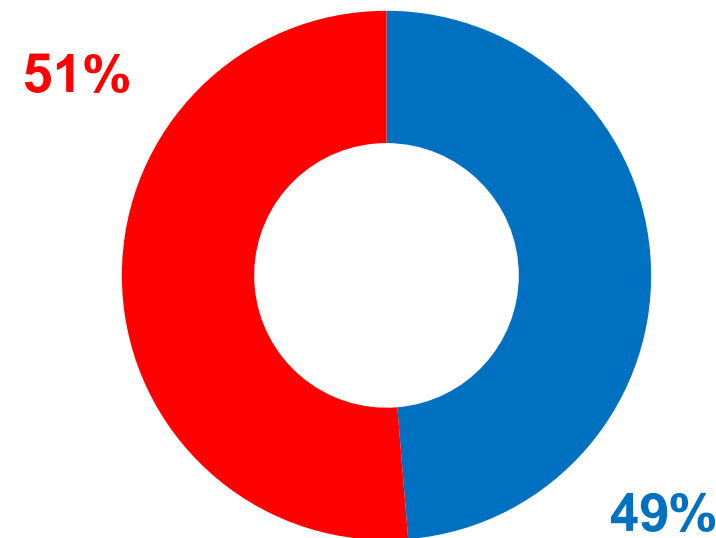

ЧИСЛЕННОСТЬ НАСЕЛЕНИЯ ХАНТЫ-МАНСИЙСКОГО АВТОНОМНОГО ОКРУГА-ЮГРЫ

на 1 января 2021 года, тыс. человек

ВСЕ НАСЕЛЕНИЕ
1687,7

ГОРОДСКОЕ НАСЕЛЕНИЕ
1563,0

МУЖЧИНЫ 821,8

СЕЛЬСКОЕ НАСЕЛЕНИЕ
124,6

ЖЕНЩИНЫ 865,9

моложе трудоспособного
возраста 386,6

в трудоспособном
возрасте 1021,9*

старше трудоспособного
возраста 279,1**

* К возрастной группе населения трудоспособного возраста отнесены мужчины в возрасте 16-60 лет, женщины в возрасте 16-55 лет

** К возрастной группе населения старше трудоспособного возраста отнесены мужчины в возрасте 61 год и старше, женщины в возрасте 56 лет и старше